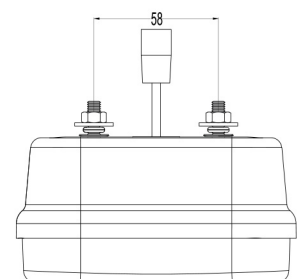

TD BLINKLICHT NASO FLACH

Produktmerkmale

- Funktion: Blinklicht
- Speziell für USA designed
- %97 recyclebar
- Stahlreflektoren
- Perfekte Abdichtung
- Kabel können nach Kundenwunsch konfektioniert werden
- % 100 vor der Auslieferung getestet
- Kann direkt oder als Einbauelement montiert werden

ARTIKEL	BEZEICHNUNG	ART.NR.
	TD BLINKLICHT NASO FLACH	0001.3205.XXX
	TD BLINKLICHT NASO FLACH SS	0001.3205.XXX

GLÜHBIRNE	LINSE
12 V 21 W 0001.2027.000	0001.0024.000