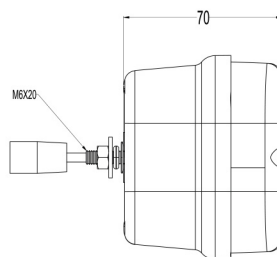

TD BLINKLICHT NASO FLACH

Produktmerkmale

- Funktion: Blinklicht
- Speziell für USA designed
- %97 recyclebar
- Stahlreflektoren
- Perfekte Abdichtung
- Kabel können nach Kundenwunsch konfektioniert werden
- % 100 vor der Auslieferung getestet
- Kann direkt oder als Einbauelement montiert werden

ARTIKEL	BEZEICHNUNG	ART.NR.
	TD BLINKLICHT NASO FLACH	0001.3205.XXX
	TD BLINKLICHT NASO FLACH SS	0001.3205.XXX

GLÜHBIRNE	LINSE
12 V 21 W 0001.2027.000	0001.0024.000