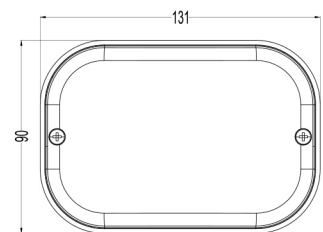

ARTIKEL	BEZEICHNUNG	ART.NR.
	TD BLINKLICHT NASO FLACH	0001.3205.XXX
	TD BLINKLICHT NASO FLACH SS	0001.3205.XXX

GLÜHBIRNE	LINSE
12 V 21 W 0001.2027.000	0001.0024.000